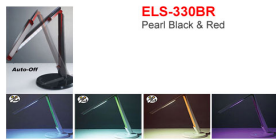

LUMICHAL LED STAND

ELS-330BR
Pearl Black & Red